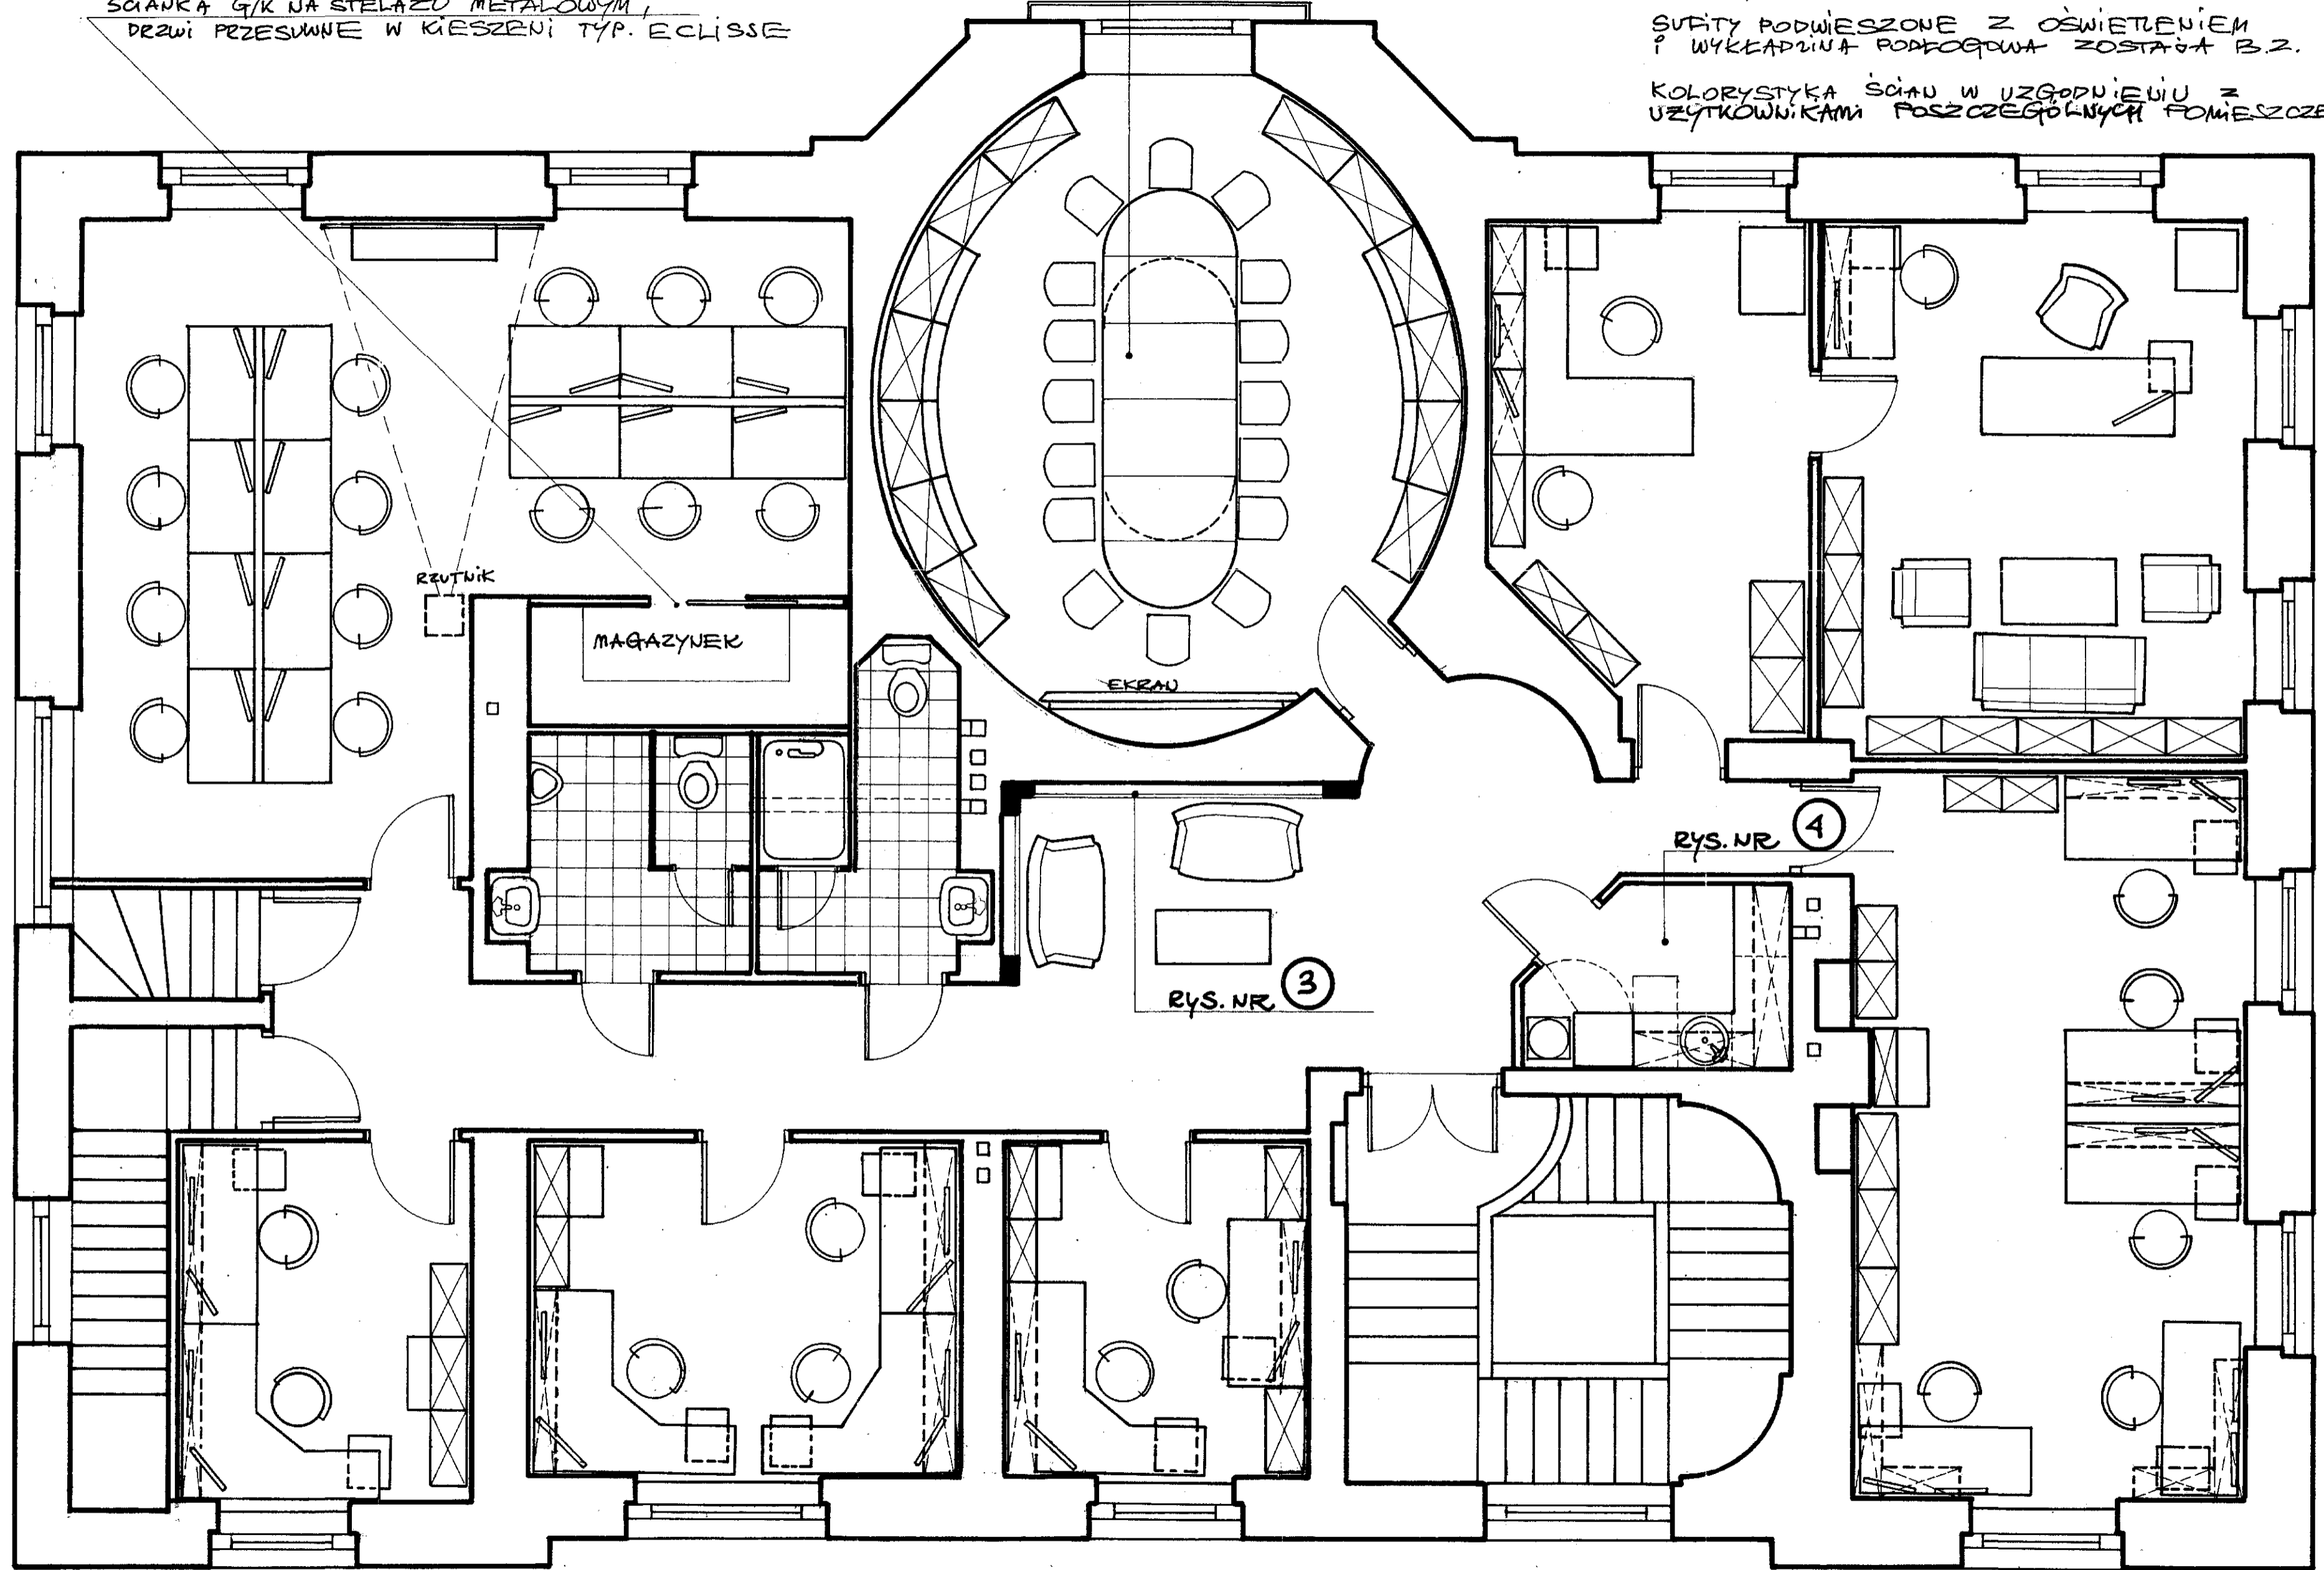

ścianka G/K na stelażu metalowym,
drzwi przesuwne w kieszeni typ. ECLISSE

RYS. NR 2

ARANŻACJE WYKONANO W OPARCIU
O MEBLE BIUROWE FIRMY KUNNARPS
Z MODYFIKACJAMI

SUFITY PODWIESZONE Z OŚWIETLENIEM
I WYKŁADZINĄ PODŁOGOWĄ ZOSTAJĄ B.Z.

KOLORYSTYKA ŚCIAŁ W UZGODNIENIU Z
UŻYTKOWNIKAMI POSZCZEGÓLNYCH POMIESZCZENI

RZUTNIK

MAGAZYNEK

EKRAN

RYS. NR 4

RYS. NR 3

SKALA: 1 m

ARANŻACJA PRZESTRZENI DLA
PRACOWNI BIOCENTRUM OCHOŁA W IMDIAK
RZUT PIĘTRA SKALA 1:50